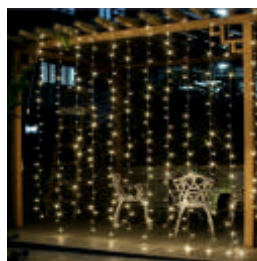

ГИРЛЯНДА ДОЖДЬ
индивидуальный просчет
в ассортименте

от 10000 р